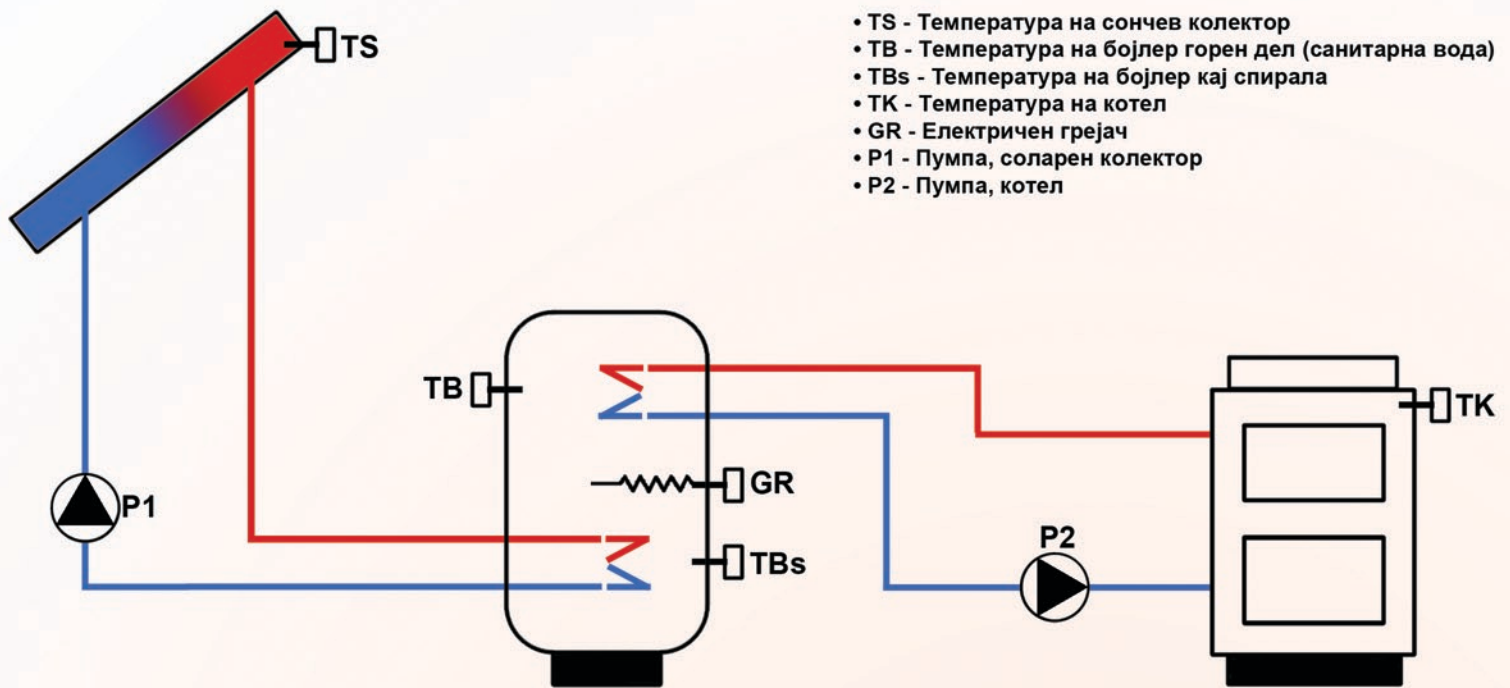

SA143

Автоматика за контрола на греење на санитарна вода.

- Затворена кутија дизајнирана за заштита од влага и брзо и лесно монтирање
- LCD дисплеј
- Едноставно мени и лесно подесување на вредностите
- Holiday функција
- Заштита против замрзнување
- 4 температурни влезови (колектор, бојлер, санитарна вода, котел)
- Контрола на пумпа на соларен колектор, пумпа на котел, и електричен грејач.

SA143 соларната автоматика е микро-процесорски управувач кој е наменет за управување со работата на пумпата на соларниот колектор, пумпата на котелот и работењето на електричен грејач. Параметрите кои се дадени во менито на сетирање на автоматиката овозможуваат оптимална работа на целокупниот систем и максимална заштеда на енергија. Според квалитетот, како и цена која е достапна за секого, SA143 автоматиката се вбројува во еден од најдобрите уреди кои служат за оваа намена на нашиот пазар.